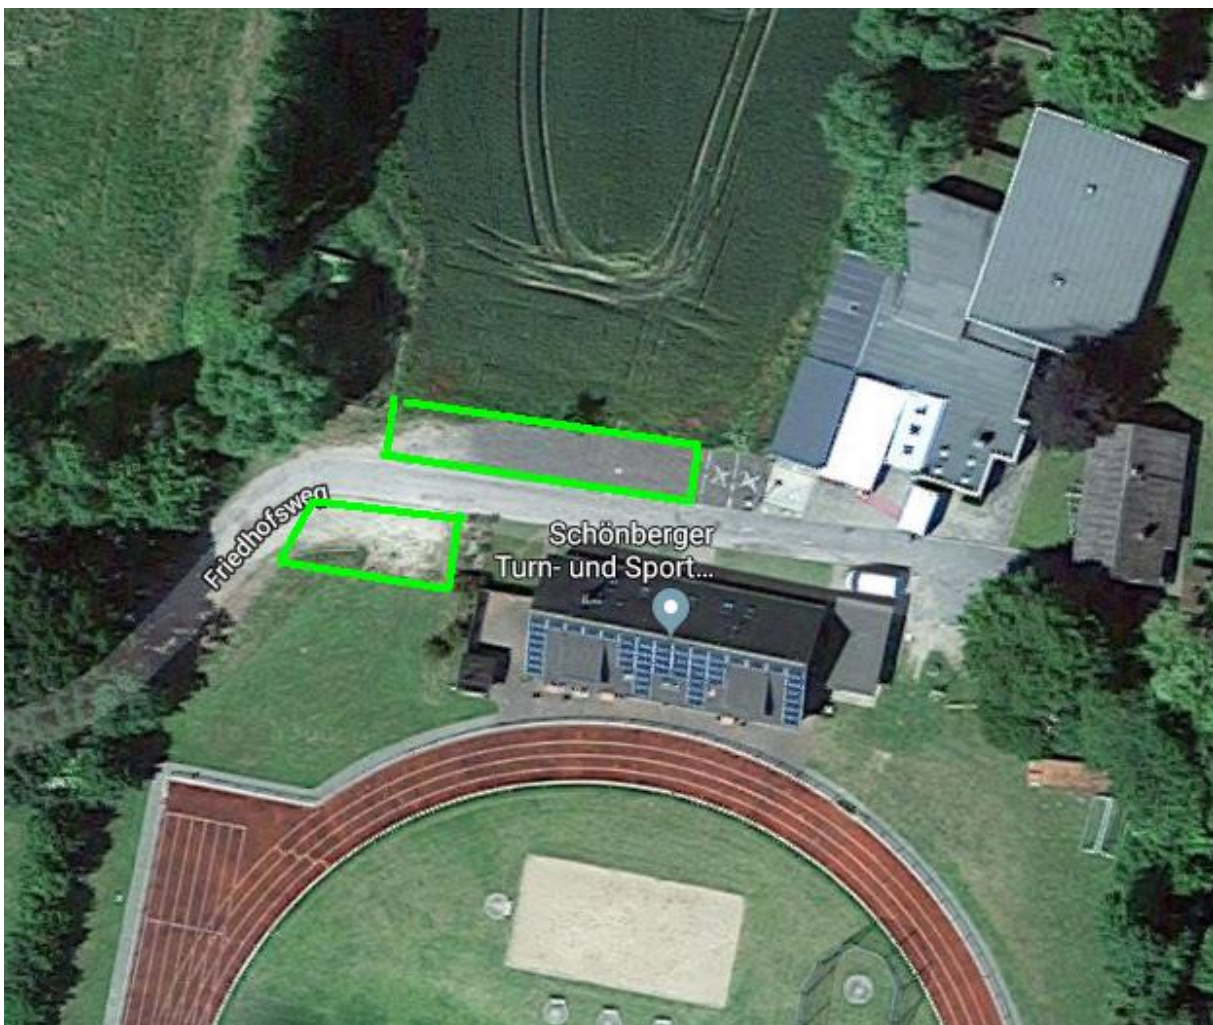

Wichtige Information an die Schützenvereine des KSchV

Parkplatzsituation zwischen Vereinsheim und Schützenheim beim TSV Schönberg

Liebe Schützenschwestern und –brüder,

der Vorstand des TSV Schönberg vermietet nunmehr seit einiger Zeit die vorhandene Garage und den Carport seitlich des Vereinsheims an die Mieter der Vereinswohnungen.

Um den Mietern den Zugang zu ihren Stellplätzen zu ermöglichen, ist das Parken zwischen dem Vereinsheim und dem Schützenheim nicht mehr erlaubt. Ich möchte daher alle Gastvereine bitten, die uns zur Pokalwoche besuchen, in den grün markierten Flächen zu parken.

Ich bedanke mich im Voraus bei Euch für Euer Verständnis!

Ein Schützengruß sendet
Pekka Stoltenberg
Abteilungsleiter TSV Schönberg, Schützenabteilung